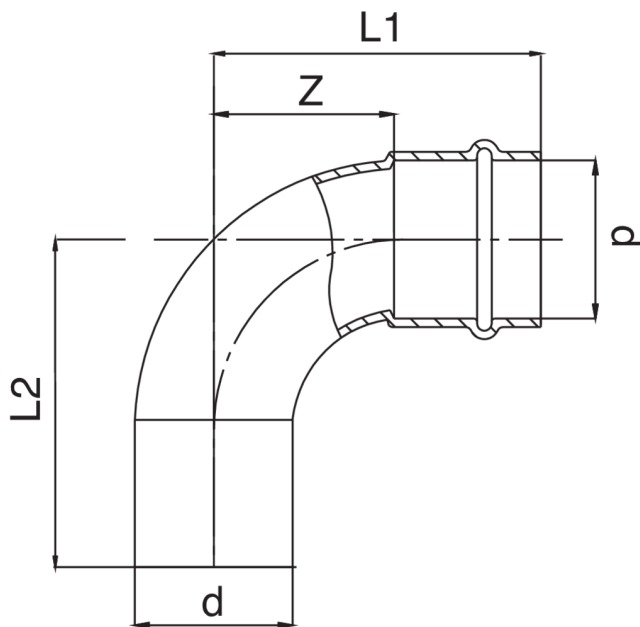

Bogen 90° I/A aus Kupfer.

Technische Spezifikationen

D	BAG	MASTER BOX	CODE	L1	L2	Z
12	10	300	RK9001012012000	33	34	15
15	10	200	RK9001015015000	40	42	18
18	10	150	RK9001018018000	45	47	22
22	10	80	RK9001022022000	51	52	27