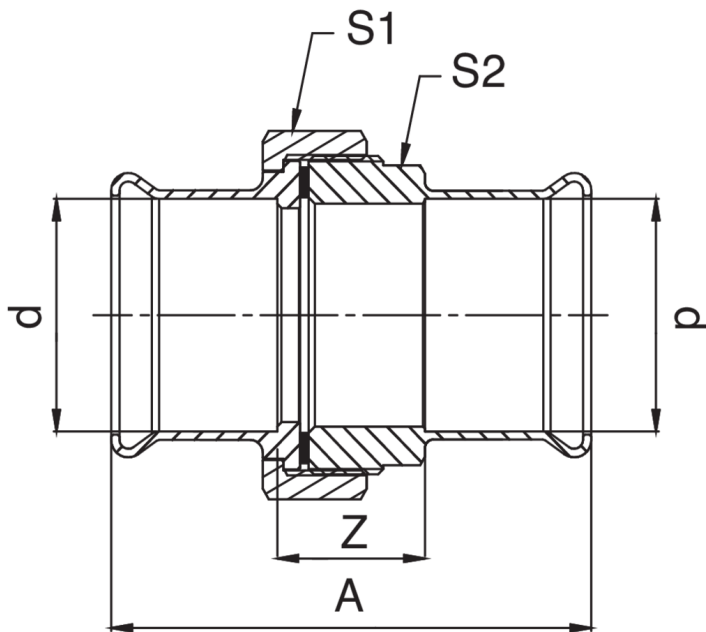

Rohrverschraubung I/I aus Rotguss.

Technische Spezifikationen

D	BAG	MASTER BOX	CODE	A	S1	S2	Z
15	10	100	QM8340015015000	85	24	25	45
18	10	100	QM8340018018000	95	30	30	55
22	5	40	QM8340022022000	97	37	34	51
28	5	30	QM8340028028000	91	46	45	45
35	5	20	QM8340035035000	120	52	50	68
42	1	10	QM8340042042000	134	64	60	74
54	1	8	QM8340054054000	144	85	75	74