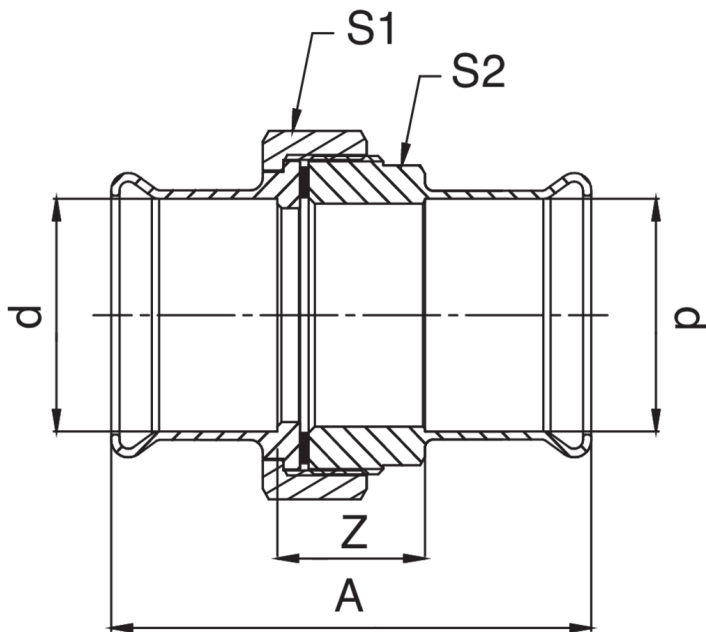

Rohrverschraubung I/I aus Rotguss.

## Technische Spezifikationen

D	BAG	MASTER BOX	CODE	A	S1	S2	Z
15	10	100	QM8340015015000	85	24	25	45
18	10	100	QM8340018018000	95	30	30	55
22	5	40	QM8340022022000	97	37	34	51
28	5	30	QM8340028028000	91	46	45	45
35	5	20	QM8340035035000	120	52	50	68
42	1	10	QM8340042042000	134	64	60	74
54	1	8	QM8340054054000	144	85	75	74