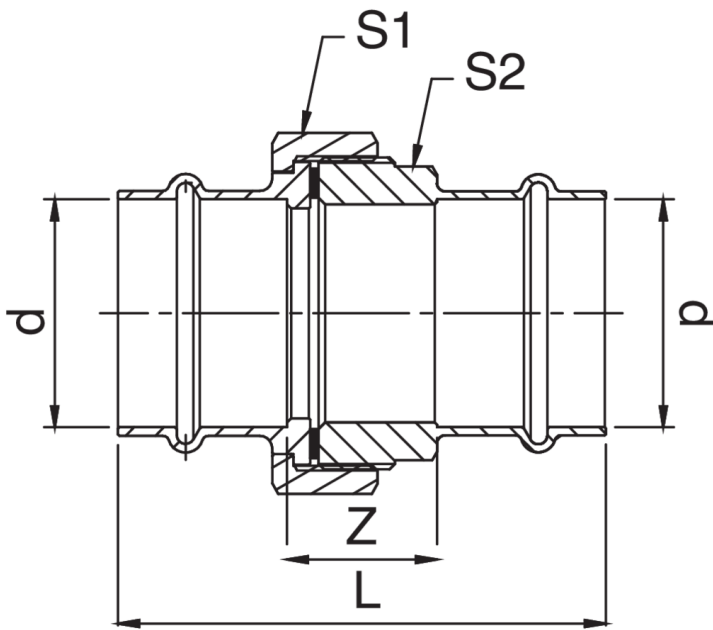

Rohrverschraubung I/I aus Rotguss.

## Technische Spezifikationen

D	BAG	MASTER BOX	CODE	L	S1	S2	Z
15	10	100	PG8340015015000	73	24	25	29
18	10	100	PG8340018018000	78	30	31	32
22	5	40	PG8340022022000	86	37	34	38
28	5	30	PG8340028028000	86	46	42	36
35	5	20	PG8340035035000	93	52	50	41
42	1	10	PG8340042042000	118	64	60	46
54	1	8	PG8340054054000	115	85	75	35