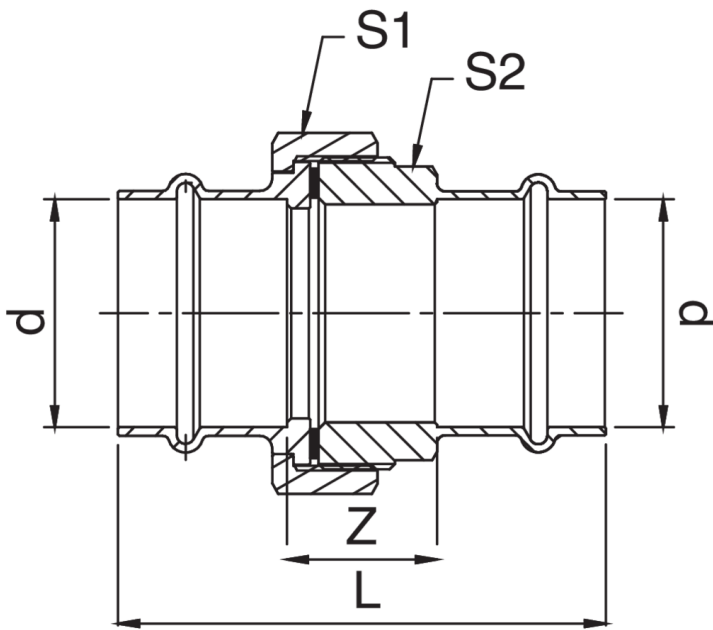

Rohrverschraubung I/I aus Rotguss.

Technische Spezifikationen

D	BAG	MASTER BOX	CODE	L	S1	S2	Z
15	10	100	PG8340015015000	73	24	25	29
18	10	100	PG8340018018000	78	30	31	32
22	5	40	PG8340022022000	86	37	34	38
28	5	30	PG8340028028000	86	46	42	36
35	5	20	PG8340035035000	93	52	50	41
42	1	10	PG8340042042000	118	64	60	46
54	1	8	PG8340054054000	115	85	75	35