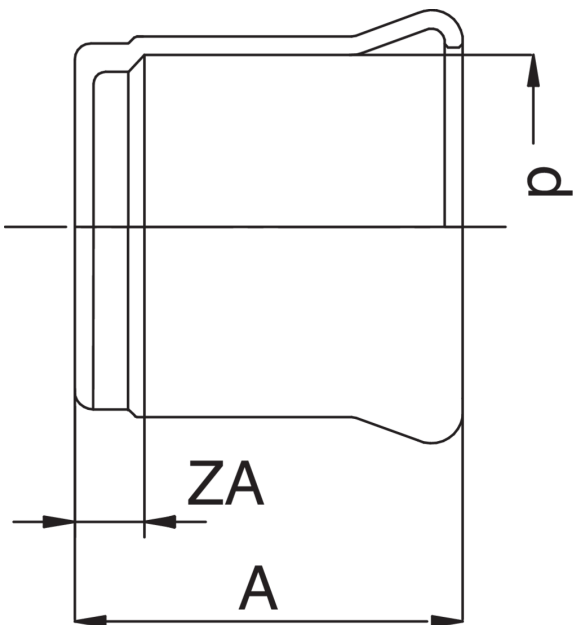

Verschlusskappe I aus Kupfer.

## Technische Spezifikationen

D	BAG	MASTER BOX	CODE	A	ZA
12	10	500	ZM9301012000000	20	2
15	10	400	ZM9301015000000	23	3
18	10	300	ZM9301018000000	23	3
22	10	200	ZM9301022000000	25	2
28	10	100	ZM9301028000000	27	4
35	5	70	ZM9301035000000	30	4
42	5	40	ZM9301042000000	34	4
54	5	30	ZM9301054000000	39	4