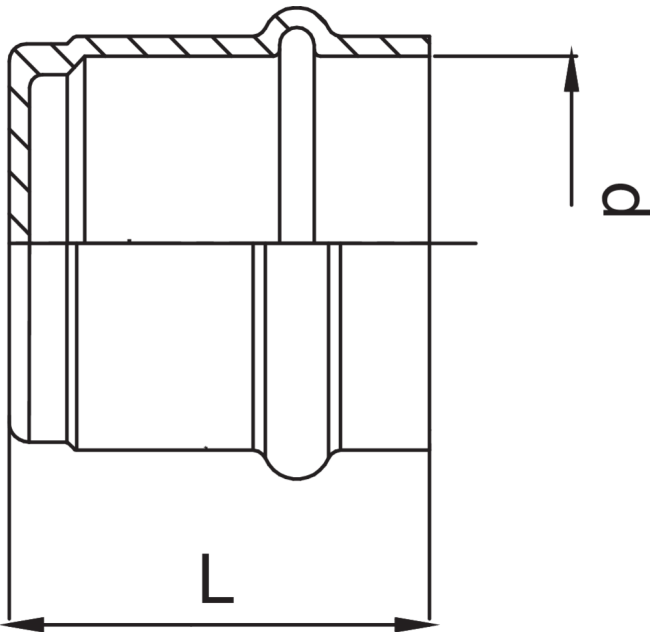

Verschlusskappe I aus Kupfer.

## Technische Spezifikationen

D	BAG	MASTER BOX	CODE	L
12	10	500	RZ9301012000000	21
14	10	400	RZ9301014000000	25
15	10	400	RZ9301015000000	25
16	10	200	RZ9301016000000	25
18	10	300	RZ9301018000000	26
22	10	200	RZ9301022000000	27
28	10	100	RZ9301028000000	28
35	5	70	RZ9301035000000	30
42	5	40	RZ9301042000000	40
54	5	30	RZ9301054000000	45