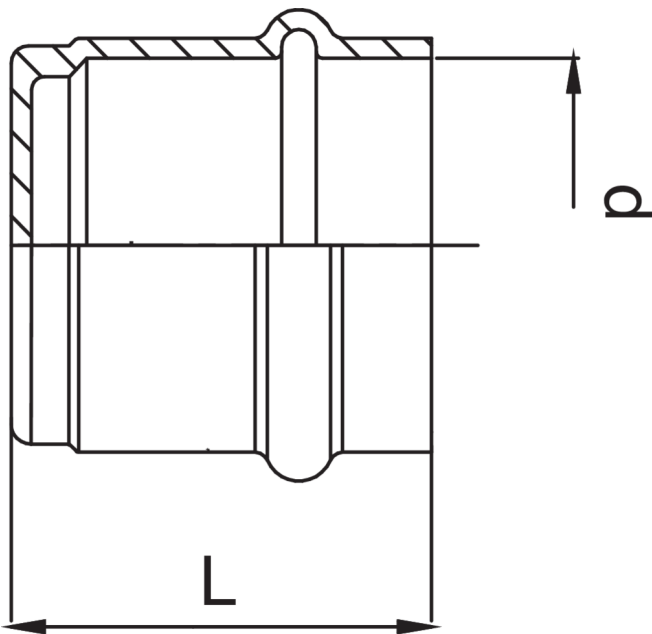

Verschlusskappe I aus Kupfer.

Technische Spezifikationen

D	BAG	MASTER BOX	CODE	L
12	10	500	RZ9301012000000	21
14	10	400	RZ9301014000000	25
15	10	400	RZ9301015000000	25
16	10	200	RZ9301016000000	25
18	10	300	RZ9301018000000	26
22	10	200	RZ9301022000000	27
28	10	100	RZ9301028000000	28
35	5	70	RZ9301035000000	30
42	5	40	RZ9301042000000	40
54	5	30	RZ9301054000000	45