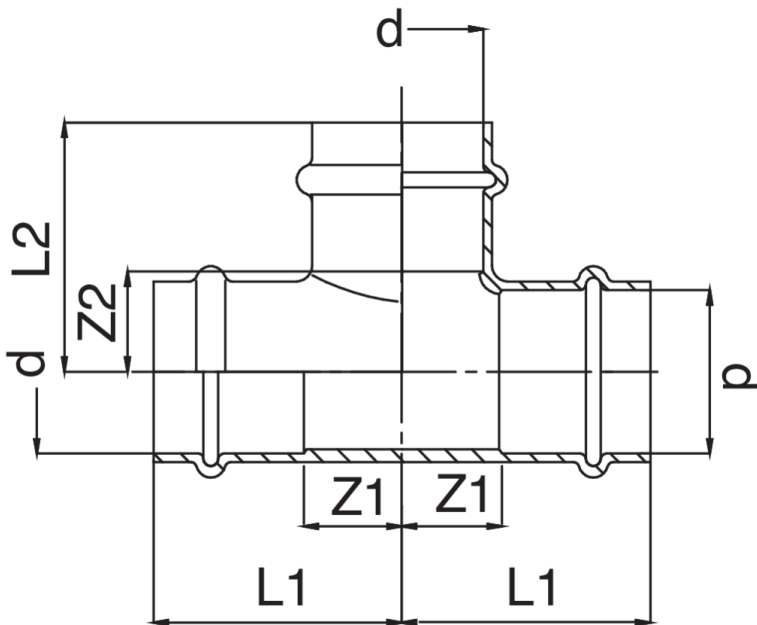

T-Stück I/I/I aus Kupfer.

Technische Spezifikationen

D	BAG	MASTER BOX	CODE	L1	L2	Z1	Z2
12	10	150	RZ9130012012012	29	29	11	11
14	10	100	RZ9130014014014	41	33	19	11
15	10	100	RZ9130015015015	41	33	19	11
16	10	100	RZ9130016016016	41	33	19	11
18	10	80	RZ9130018018018	42	35	19	12
22	5	40	RZ9130022022022	45	39	21	15
28	5	35	RZ9130028028028	48	46	23	21
35	5	20	RZ9130035035035	53	48	27	22
42	1	10	RZ9130042042042	65	65	29	29
54	1	10	RZ9130054054054	75	75	35	35