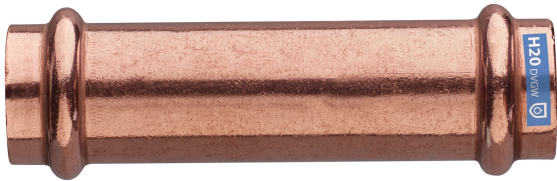

Schiebemuffe I/I aus Kupfer.

Technische Spezifikationen

D	BAG	MASTER BOX	CODE	L1	L2
12	10	100	RZ9271012012000	58	18
15	10	100	RZ9271015015000	82	22
18	10	100	RZ9271018018000	92	23
22	5	60	RZ9271022022000	97	24
28	5	50	RZ9271028028000	107	25
35	5	30	RZ9271035035000	114	26
42	5	20	RZ9271042042000	142	41
54	1	10	RZ9271054054000	163	45

Big-size, Artikel RR9271, ist verfügbar.

Anwendungen

DRINKING
WATER

HEATING

HVAC

COMPRESSED
AIR

FIREFIGHTING