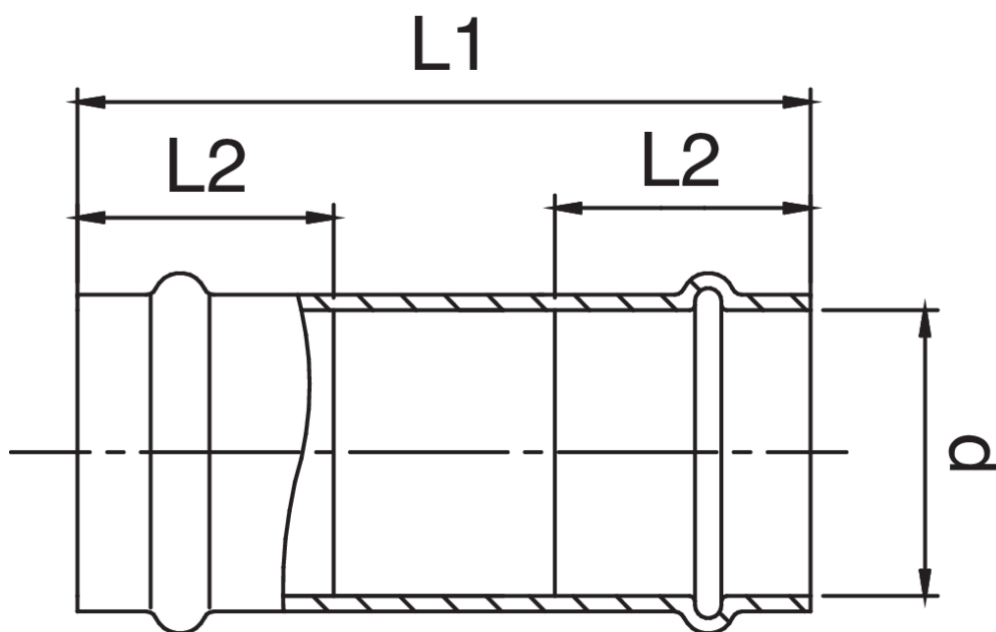

Schiebemuffe I/I aus Kupfer.

Technische Spezifikationen

D	BAG	MASTER BOX	CODE	L1	L2
12	10	100	RZ9271012012000	58	18
15	10	100	RZ9271015015000	82	22
18	10	100	RZ9271018018000	92	23
22	5	60	RZ9271022022000	97	24
28	5	50	RZ9271028028000	107	25
35	5	30	RZ9271035035000	114	26
42	5	20	RZ9271042042000	142	41
54	1	10	RZ9271054054000	163	45