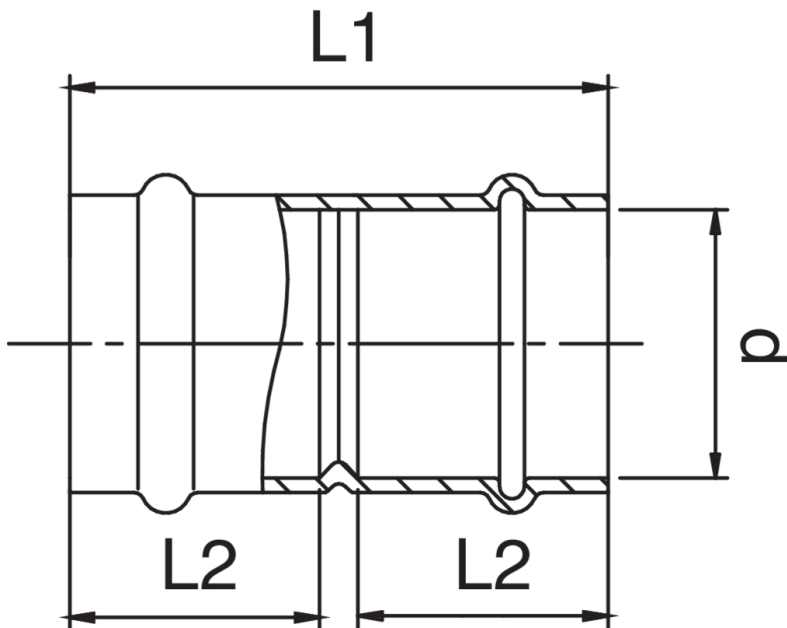

Muffe I/I aus Kupfer.

Technische Spezifikationen

D	BAG	MASTER BOX	CODE	L1	L2
12	10	300	RZ9270012012000	40	18
14	10	200	RZ9270014014000	49	22
15	10	200	RZ9270015015000	49	22
16	10	200	RZ9270016016000	49	22
18	10	150	RZ9270018018000	52	23
22	10	100	RZ9270022022000	53	24
28	10	60	RZ9270028028000	57	25
35	5	40	RZ9270035035000	62	26
42	5	25	RZ9270042042000	78	36
54	1	15	RZ9270054054000	93	40