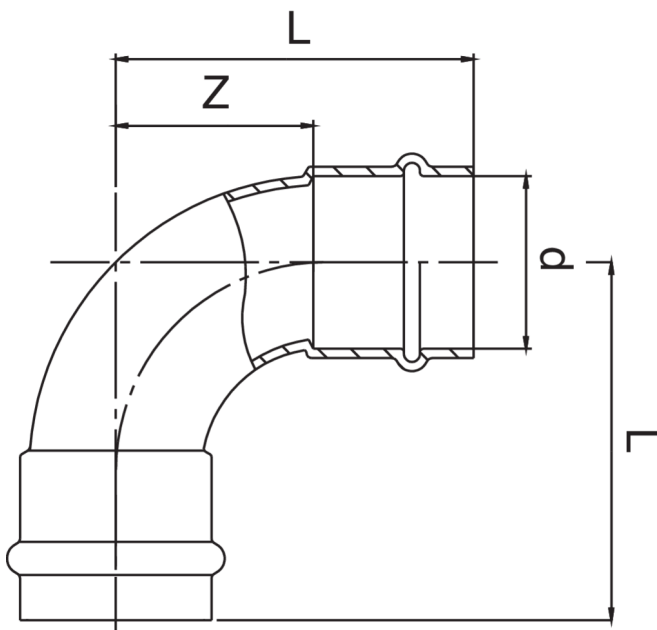

Bogen 90° 1/1 aus Kupfer.

## Technische Spezifikationen

D	BAG	MASTER BOX	CODE	L	Z
12	10	250	RZ9002012012000	33	15
14	10	150	RZ9002014014000	40	18
15	10	150	RZ9002015015000	40	18
16	10	100	RZ9002016016000	40	18
18	10	100	RZ9002018018000	45	22
22	10	60	RZ9002022022000	47	23
28	5	40	RZ9002028028000	59	34
35	5	30	RZ9002035035000	68	42
42	1	10	RZ9002042042000	87	51
54	1	7	RZ9002054054000	105	65