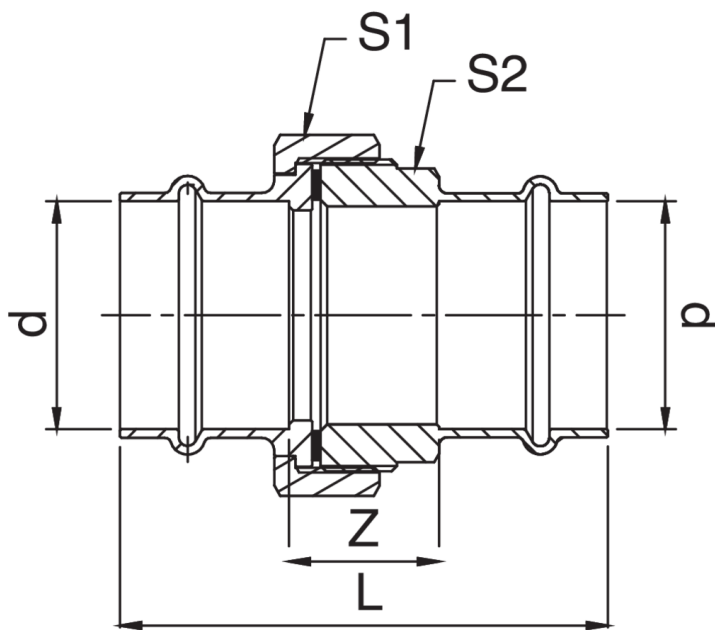

Rohrverschraubung I/I aus Rotguss.

## Technische Spezifikationen

D	BAG	MASTER BOX	CODE	L	S1	S2	Z
12	10	50	RS8340012012000	65	24	25	29
15	10	100	RS8340015015000	73	24	25	29
18	10	100	RS8340018018000	78	30	31	32
22	5	40	RS8340022022000	86	37	34	38
28	5	30	RS8340028028000	86	46	42	36
35	5	20	RS8340035035000	93	52	50	41
42	1	10	RS8340042042000	118	64	60	46
54	1	8	RS8340054054000	115	85	75	35