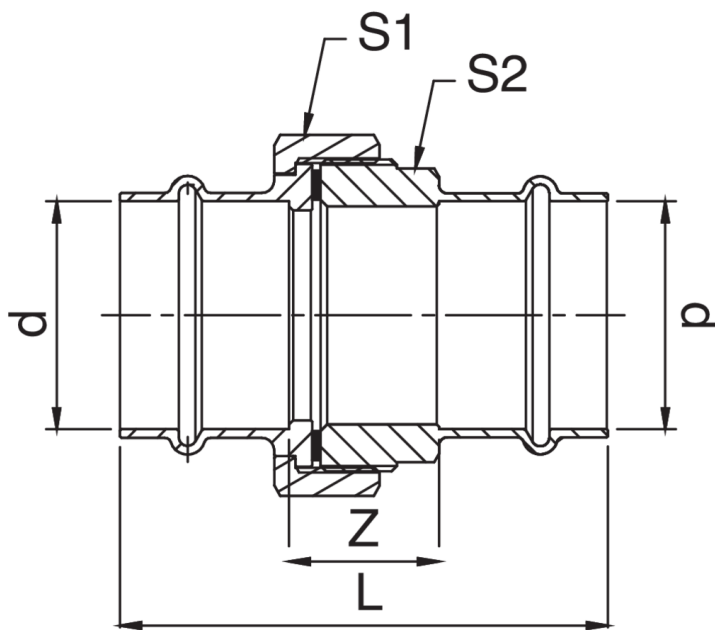

Rohrverschraubung I/I aus Rotguss.

Technische Spezifikationen

D	BAG	MASTER BOX	CODE	L	S1	S2	Z
12	10	50	RS8340012012000	65	24	25	29
15	10	100	RS8340015015000	73	24	25	29
18	10	100	RS8340018018000	78	30	31	32
22	5	40	RS8340022022000	86	37	34	38
28	5	30	RS8340028028000	86	46	42	36
35	5	20	RS8340035035000	93	52	50	41
42	1	10	RS8340042042000	118	64	60	46
54	1	8	RS8340054054000	115	85	75	35