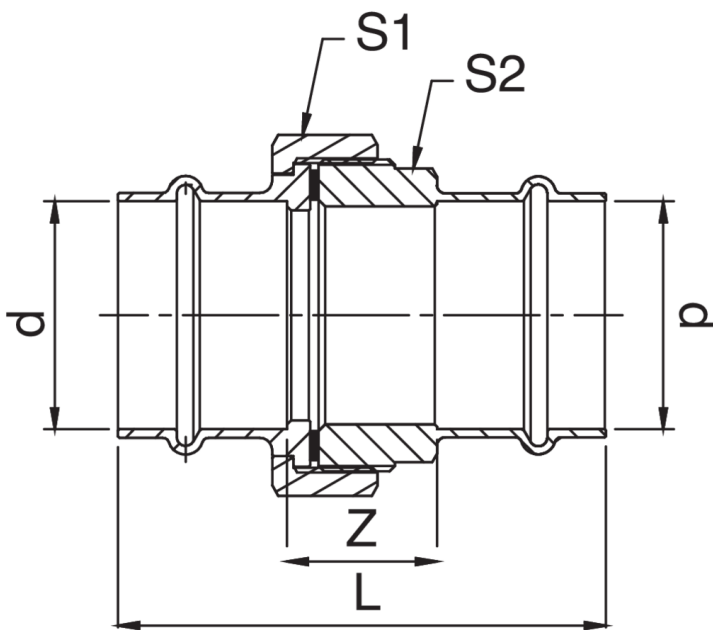

Rohrverschraubung I/I aus Rotguss.

## Technische Spezifikationen

D	BAG	MASTER BOX	CODE	L	S1	S2	Z
12	10	50	RS8340012012000	65	24	25	29
15	10	100	RS8340015015000	73	24	25	29
18	10	100	RS8340018018000	78	30	31	32
22	5	40	RS8340022022000	86	37	34	38
28	5	30	RS8340028028000	86	46	42	36
35	5	20	RS8340035035000	93	52	50	41
42	1	10	RS8340042042000	118	64	60	46
54	1	8	RS8340054054000	115	85	75	35