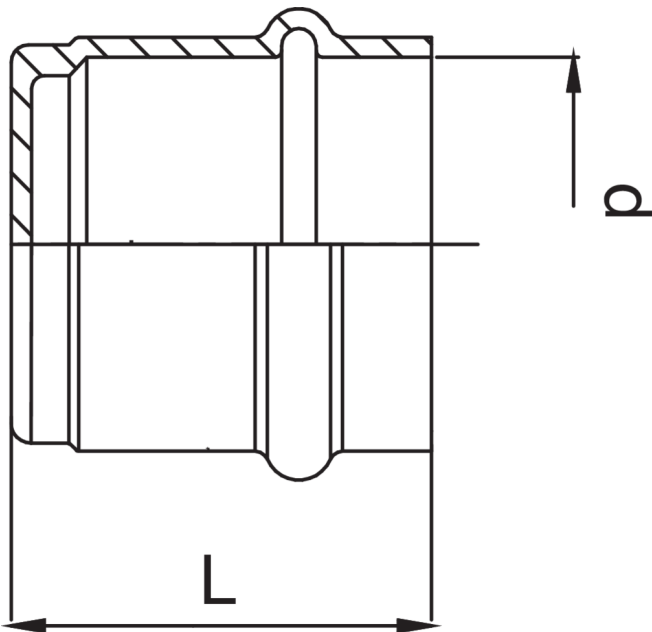

Verschlusskappe I aus Kupfer.

Technische Spezifikationen

D	BAG	MASTER BOX	CODE	L
12	10	100	RS9301012000000	21
15	10	400	RS9301015000000	25
18	10	300	RS9301018000000	26
22	10	200	RS9301022000000	27
28	10	100	RS9301028000000	28
35	5	70	RS9301035000000	30
42	5	40	RS9301042000000	40
54	5	30	RS9301054000000	45