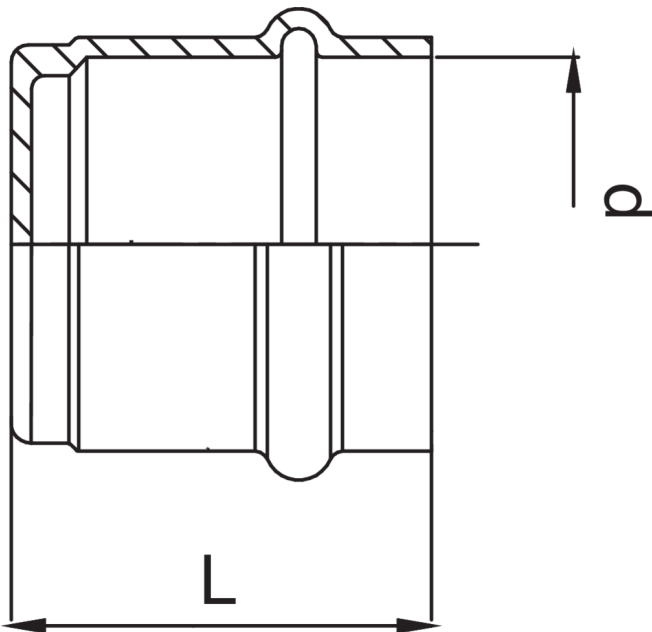

Verschlusskappe I aus Kupfer.

## Technische Spezifikationen

D	BAG	MASTER BOX	CODE	L
12	10	100	RS9301012000000	21
15	10	400	RS9301015000000	25
18	10	300	RS9301018000000	26
22	10	200	RS9301022000000	27
28	10	100	RS9301028000000	28
35	5	70	RS9301035000000	30
42	5	40	RS9301042000000	40
54	5	30	RS9301054000000	45