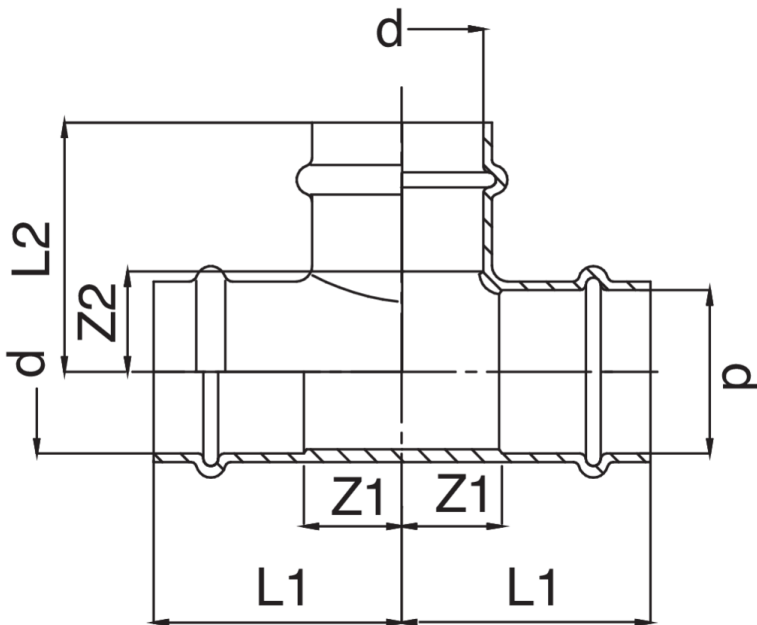

T-Stück I/I/I aus Kupfer.

## Technische Spezifikationen

D	BAG	MASTER BOX	CODE	L1	L2	Z1	Z2
12	10	150	RS9130012012012	29	29	11	11
15	10	100	RS9130015015015	41	33	19	11
18	5	50	RS9130018018018	42	35	19	12
22	5	40	RS9130022022022	45	39	21	15
28	5	35	RS9130028028028	48	46	23	21
35	5	20	RS9130035035035	53	48	27	22
42	1	10	RS9130042042042	65	65	29	29
54	1	8	RS9130054054054	75	75	35	35