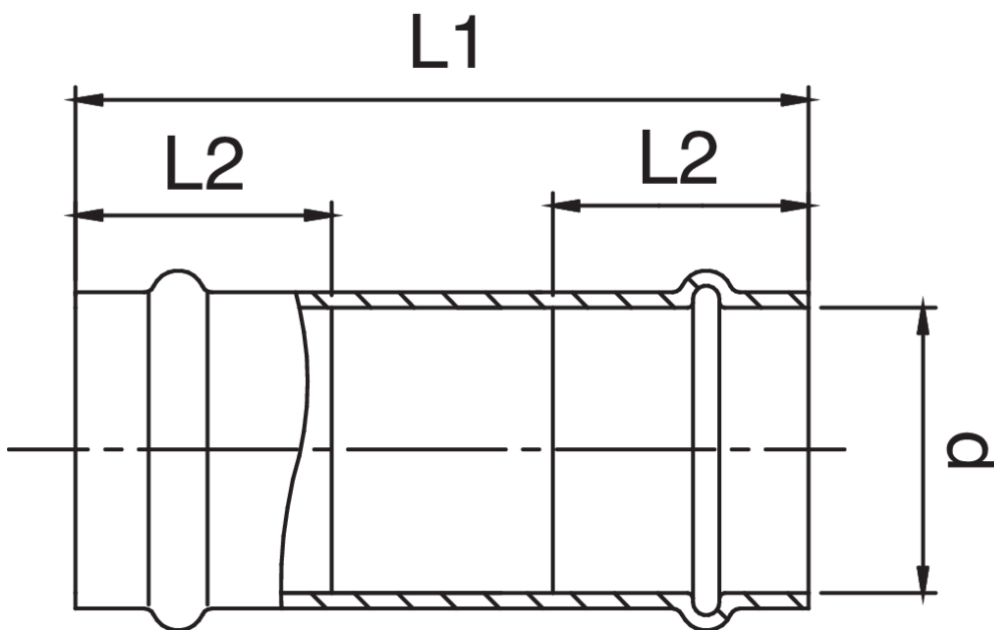

Schiebemuffe I/I aus Kupfer.

## Technische Spezifikationen

D	BAG	MASTER BOX	CODE	L1	L2
12	10	150	RS9271012012000	58	18
15	10	100	RS9271015015000	82	22
18	10	100	RS9271018018000	92	23
22	10	60	RS9271022022000	97	24
28	5	40	RS9271028028000	107	25
35	5	30	RS9271035035000	114	26
42	1	15	RS9271042042000	142	41
54	1	10	RS9271054054000	163	45