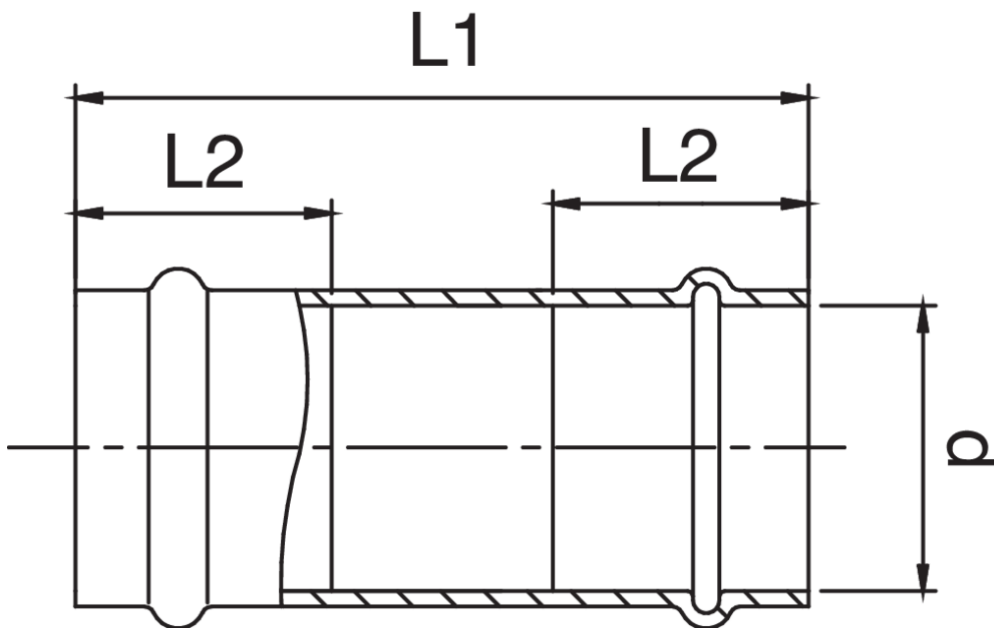

Schiebemuffe I/I aus Kupfer.

## Technische Spezifikationen

D	BAG	MASTER BOX	CODE	L1	L2
12	10	150	RS9271012012000	58	18
15	10	100	RS9271015015000	82	22
18	10	100	RS9271018018000	92	23
22	10	60	RS9271022022000	97	24
28	5	40	RS9271028028000	107	25
35	5	30	RS9271035035000	114	26
42	1	15	RS9271042042000	142	41
54	1	10	RS9271054054000	163	45

**Big-size, Artikel RR9271, ist verfügbar.**