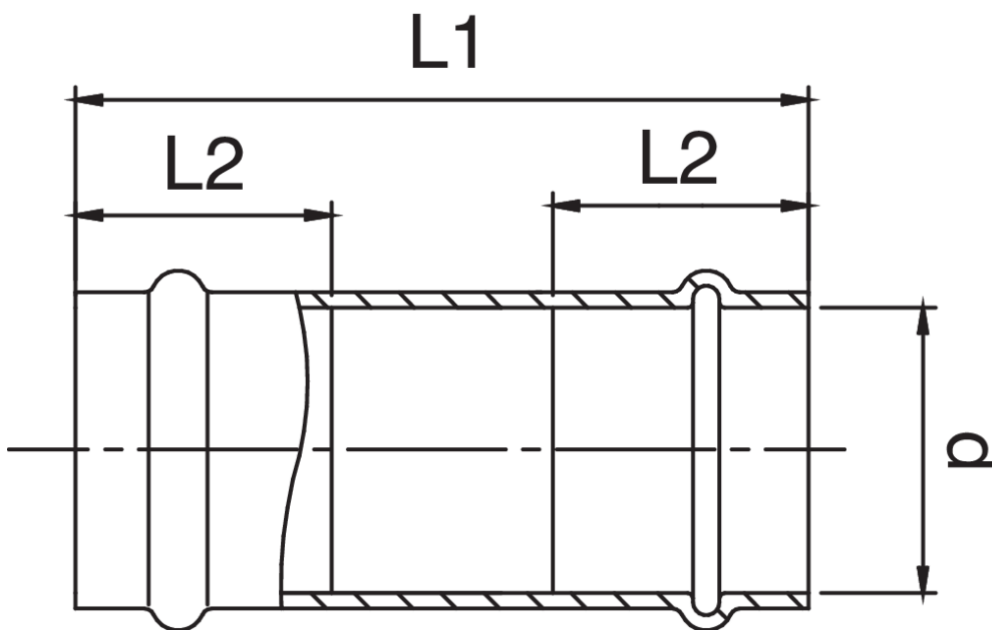

Schiebemuffe I/I aus Kupfer.

## Technische Spezifikationen

D	BAG	MASTER BOX	CODE	L1	L2
12	10	150	RS9271012012000	58	18
15	10	100	RS9271015015000	82	22
18	10	100	RS9271018018000	92	23
22	10	60	RS9271022022000	97	24
28	5	40	RS9271028028000	107	25
35	5	30	RS9271035035000	114	26
42	1	15	RS9271042042000	142	41
54	1	10	RS9271054054000	144	45