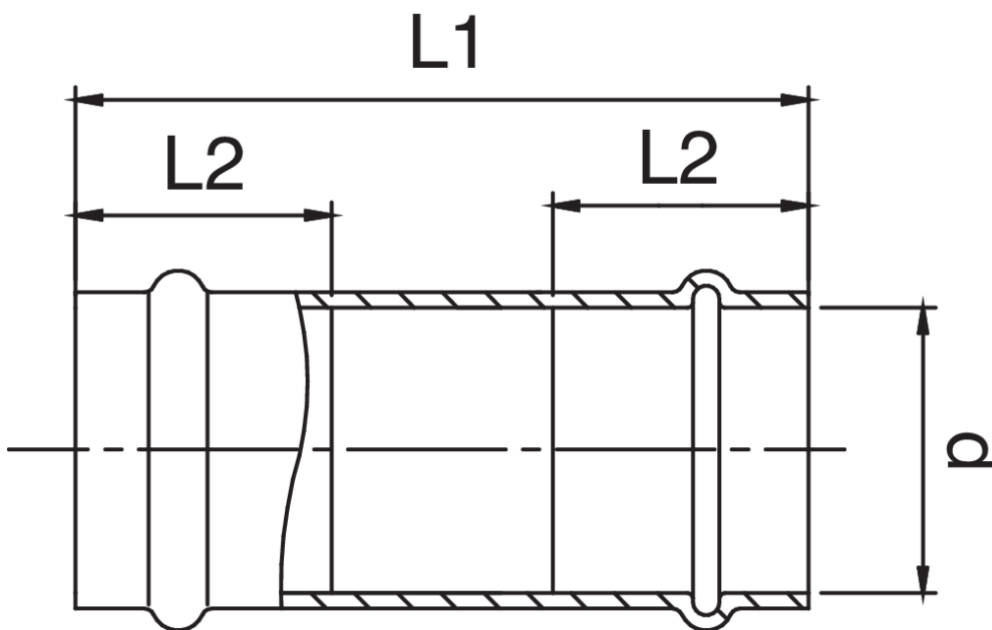

Schiebemuffe I/I aus Kupfer.

Technische Spezifikationen

D	BAG	MASTER BOX	CODE	L1	L2
12	10	150	RS9271012012000	58	18
15	10	100	RS9271015015000	82	22
18	10	100	RS9271018018000	92	23
22	10	60	RS9271022022000	97	24
28	5	40	RS9271028028000	107	25
35	5	30	RS9271035035000	114	26
42	1	15	RS9271042042000	142	41
54	1	10	RS9271054054000	163	45