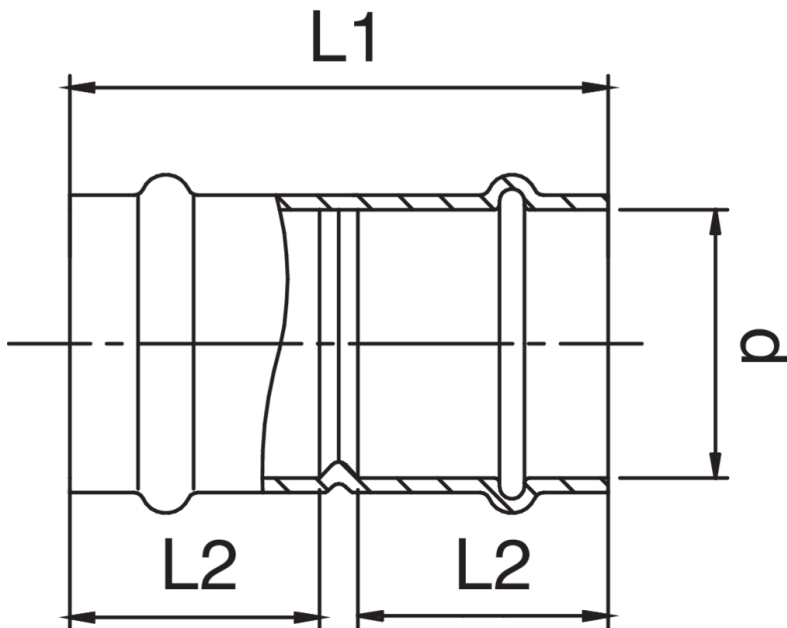

Muffe I/I aus Kupfer.

Technische Spezifikationen

D	BAG	MASTER BOX	CODE	L1	L2
12	10	300	RS9270012012000	40	18
15	10	200	RS9270015015000	49	22
18	10	150	RS9270018018000	52	23
22	10	100	RS9270022022000	53	24
28	10	60	RS9270028028000	57	25
35	5	40	RS9270035035000	62	26
42	5	25	RS9270042042000	78	36
54	1	15	RS9270054054000	93	40