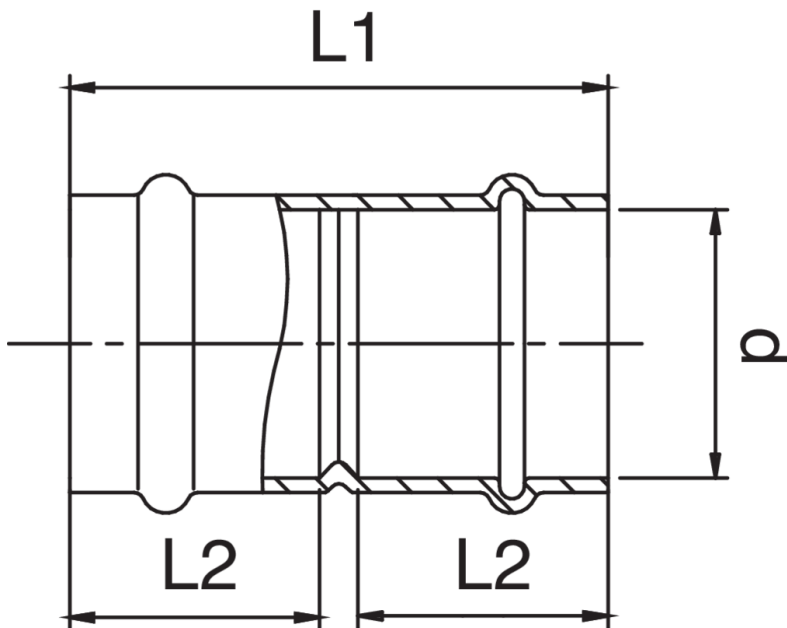

## Technische Spezifikationen

D	BAG	MASTER BOX	CODE	L1	L2
12	10	300	RS9270012012000	40	18
15	10	200	RS9270015015000	49	22
18	10	150	RS9270018018000	52	23
22	10	100	RS9270022022000	53	24
28	10	60	RS9270028028000	57	25
35	5	40	RS9270035035000	62	26
42	5	25	RS9270042042000	78	36
54	1	15	RS9270054054000	93	40