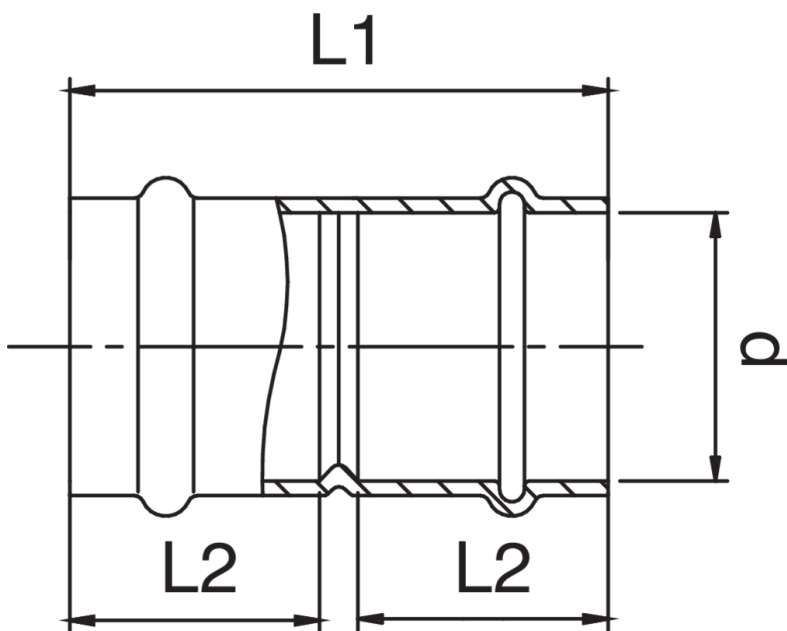

Muffe I/I aus Kupfer.

Technische Spezifikationen

D	BAG	MASTER BOX	CODE	L1	L2
12	10	300	RS9270012012000	40	18
15	10	200	RS9270015015000	49	22
18	10	150	RS9270018018000	52	23
22	10	100	RS9270022022000	53	24
28	10	60	RS9270028028000	57	25
35	5	40	RS9270035035000	62	26
42	5	25	RS9270042042000	78	36
54	1	15	RS9270054054000	93	40