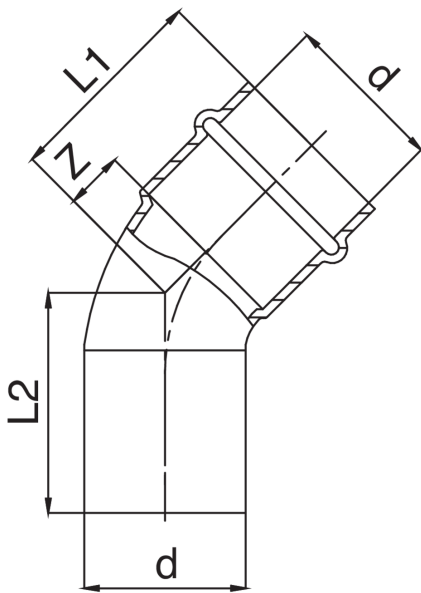

Bogen 45° I/A aus Kupfer.

## Technische Spezifikationen

D	BAG	MASTER BOX	CODE	L1	L2	Z
12	10	250	RS9040012012000	25	26	7
15	10	200	RS9040015015000	29	30	7
18	10	150	RS9040018018000	31	32	8
22	10	100	RS9040022022000	34	36	10
28	5	60	RS9040028028000	38	40	13
35	5	40	RS9040035035000	43	45	17
42	5	20	RS9040042042000	53	55	17
54	1	10	RS9040054054000	68	70	28

Big-size, Artikel RR9040, ist verfügbar.