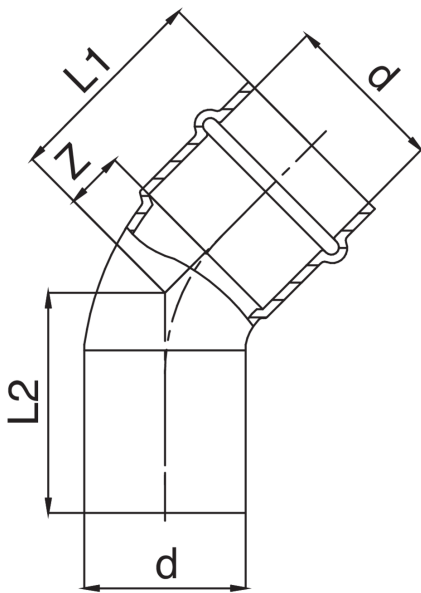

Bogen 45° I/A aus Kupfer.

Technische Spezifikationen

D	BAG	MASTER BOX	CODE	L1	L2	Z
12	10	250	RS9040012012000	25	26	7
15	10	200	RS9040015015000	29	30	7
18	10	150	RS9040018018000	31	32	8
22	10	100	RS9040022022000	34	36	10
28	5	60	RS9040028028000	38	40	13
35	5	40	RS9040035035000	43	45	17
42	5	20	RS9040042042000	53	55	17
54	1	10	RS9040054054000	68	70	28