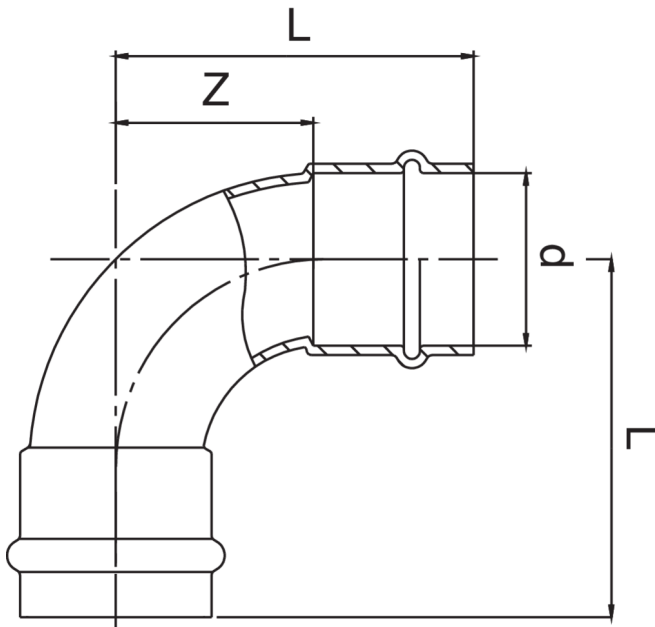

Bogen 90° I/I aus Kupfer.

## Technische Spezifikationen

D	BAG	MASTER BOX	CODE	L	Z
12	10	250	RS9002012012000	33	15
15	10	150	RS9002015015000	40	18
18	10	100	RS9002018018000	45	22
22	10	60	RS9002022022000	47	23
28	5	40	RS9002028028000	59	34
35	5	30	RS9002035035000	68	42
42	1	10	RS9002042042000	87	51
54	1	7	RS9002054054000	105	65