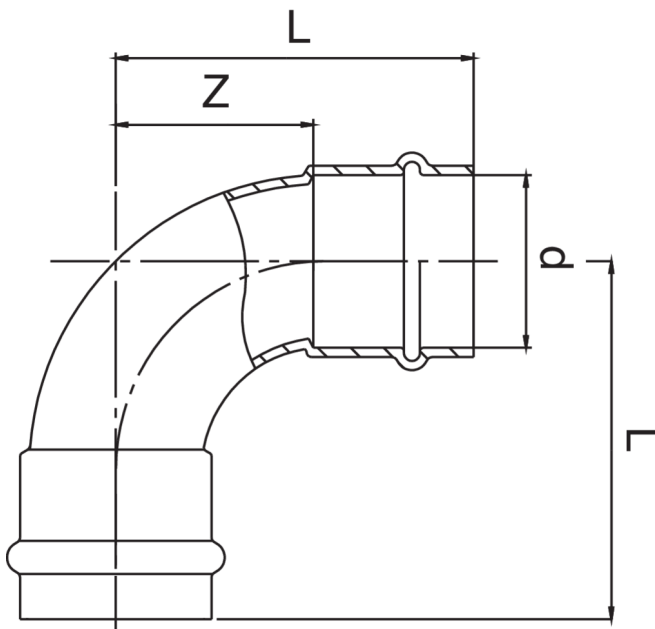

Bogen 90° I/I aus Kupfer.

Technische Spezifikationen

D	BAG	MASTER BOX	CODE	L	Z
12	10	250	RS9002012012000	33	15
15	10	150	RS9002015015000	40	18
18	10	100	RS9002018018000	45	22
22	10	60	RS9002022022000	47	23
28	5	40	RS9002028028000	59	34
35	5	30	RS9002035035000	68	42
42	1	10	RS9002042042000	87	51
54	1	7	RS9002054054000	105	65

Big-size, Artikel RR9002, ist verfügbar.

Anwendungen

DRINKING
WATER

HEATING

HVAC

GAS

COMPRESSED
AIR

FIREFIGHTING