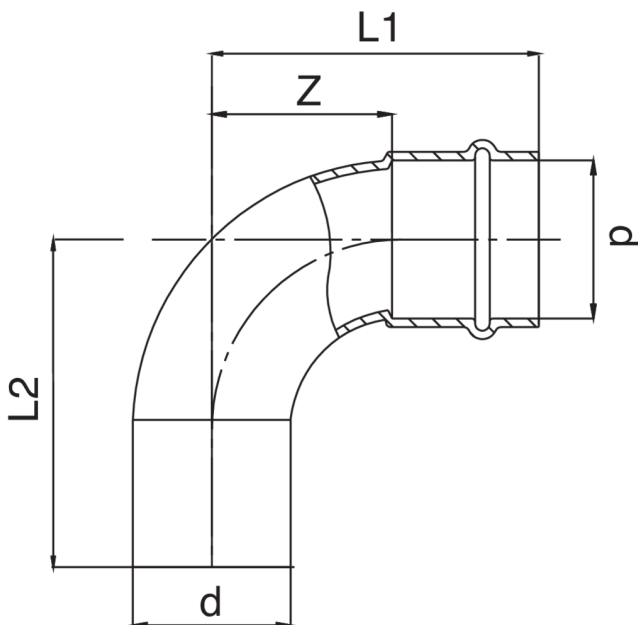

Bogen 90° I/A aus Kupfer.

Technische Spezifikationen

D	BAG	MASTER BOX	CODE	L1	L2	Z
12	10	300	RS9001012012000	33	34	15
15	10	200	RS9001015015000	40	42	18
18	10	150	RS9001018018000	45	47	22
22	10	80	RS9001022022000	51	52	27
28	5	40	RS9001028028000	59	61	34
35	5	30	RS9001035035000	68	70	42
42	1	10	RS9001042042000	87	88	51
54	1	7	RS9001054054000	105	107	65