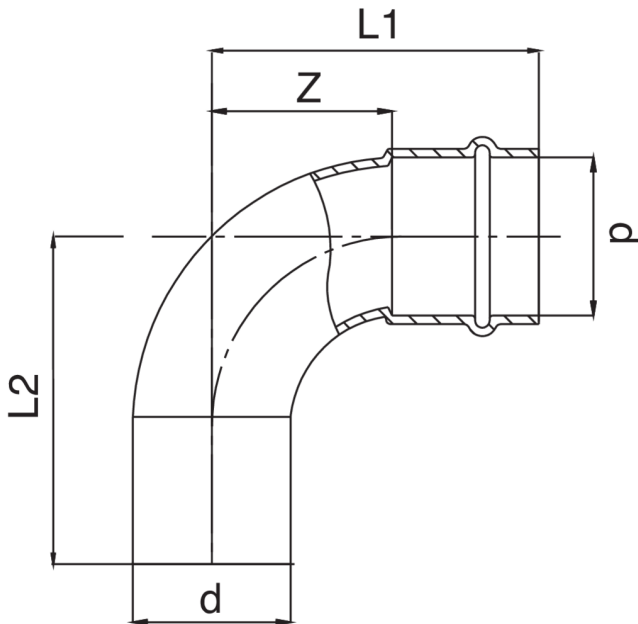

Bogen 90° I/A aus Kupfer.

Technische Spezifikationen

D	BAG	MASTER BOX	CODE	L1	L2	Z
12	10	300	RS9001012012000	33	34	15
15	10	200	RS9001015015000	40	42	18
18	10	150	RS9001018018000	45	47	22
22	10	80	RS9001022022000	51	52	27
28	5	40	RS9001028028000	59	61	34
35	5	30	RS9001035035000	68	70	42
42	1	10	RS9001042042000	87	88	51
54	1	7	RS9001054054000	105	107	65