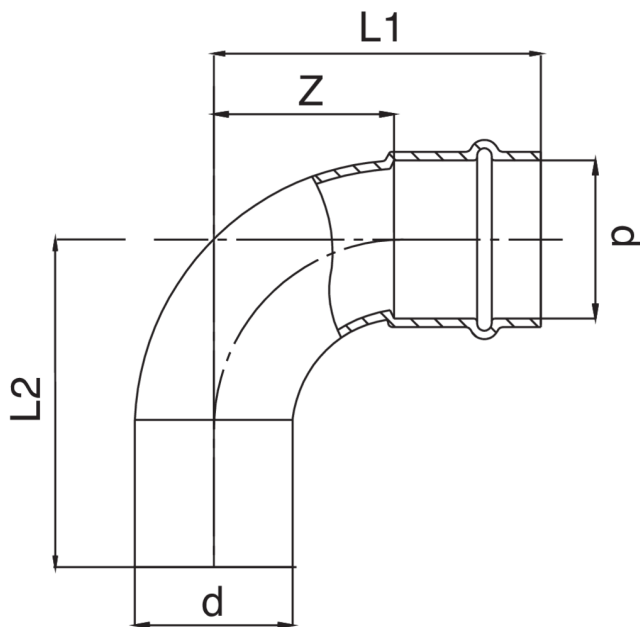

Bogen 90° I/A aus Kupfer.

Technische Spezifikationen

D	BAG	MASTER BOX	CODE	L1	L2	Z
12	10	300	RS9001012012000	33	34	15
15	10	200	RS9001015015000	40	42	18
18	10	150	RS9001018018000	45	47	22
22	10	80	RS9001022022000	51	52	27
28	5	40	RS9001028028000	59	61	34
35	5	30	RS9001035035000	68	70	42
42	1	10	RS9001042042000	87	88	51
54	1	7	RS9001054054000	105	107	65