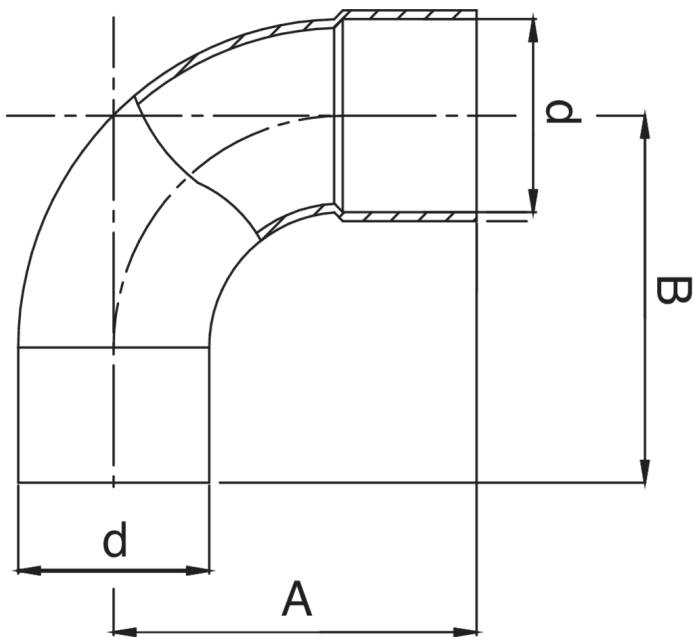

Bogen 90° I/A.

## Technische Spezifikationen

D	BAG	MASTER BOX	CODE	A	B
6	10	1000	RR5001006006000	15,5	16
8	25	1000	RR5001008008000	16,5	18
10	10	700	RR5001010010000	19,5	21,5
12	10	400	RR5001012012000	22	23,5
14	10	300	RR5001014014000	27	29
15	10	300	RR5001015015000	28	30
16	10	240	RR5001016016000	28	30
18	10	150	RR5001018018000	31	33
20	10	150	RR5001020020000	40	42
22	10	100	RR5001022022000	39	41
25	10	80	RR5001025025000	44,5	46,5
28	10	60	RR5001028028000	49	51
32	10	80	RR5001032032000	60	62
35	5	80	RR5001035035000	62	64,5
36	5	80	RR5001036036000	62	64,5
40	5	50	RR5001040040000	73,5	75
42	5	40	RR5001042042000	75,5	78
52	1	10	RR5001052052000	93,5	96
54	1	10	RR5001054054000	93	99
64	1	5	RR5001064064000	109,5	112,5
66,7	1	10	RR5001067067000	127	130
76,1	1	8	RR5001076076000	125	128
80	1	6	RR5001080080000	153	155
88,9	1	6	RR5001089089000	144,5	147,5
108	1	2	RR5001108108000	179	180