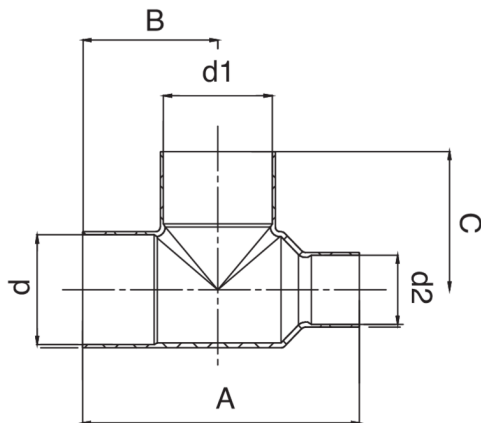

RR5130

T-Stück reduziert Seite I/I/.

Technische Spezifikationen

D X D1 X D2	BAG	MASTER BOX	CODE	A	B	C
8 x 6 x 6	10	300	RR5130008006006	24	12	11
10 x 8 x 8	10	600	RR5130010008008	28	14	13
10 x 10 x 8	10	500	RR5130010010008	30	15	14
12 x 8 x 8	10	450	RR5130012008008	30	14	15
12 x 8 x 10	10	300	RR5130012008010	30	14,5	15
12 x 10 x 8	10	450	RR5130012010008	30	15	16
12 x 10 x 10	10	400	RR5130012010010	31,5	15	15
12 x 12 x 8	10	400	RR5130012012008	31	15	15
12 x 12 x 10	10	400	RR5130012012010	34	17	17
14 x 10 x 10	10	300	RR5130014010010	34	17	16,5
14 x 10 x 12	10	300	RR5130014010012	35	17	16,5
14 x 12 x 10	10	300	RR5130014012010	37	18	17
14 x 12 x 12	10	300	RR5130014012012	37	18	17