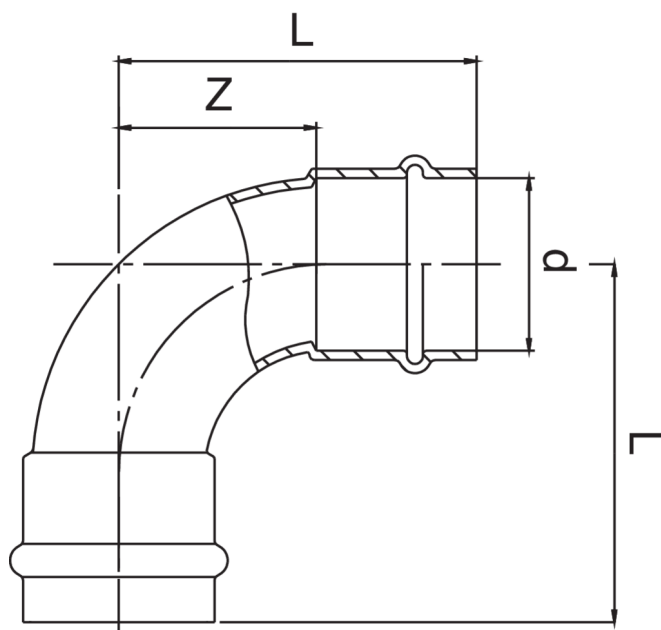

Curva 90° femmina.

## Specifiche tecniche

D	BAG	MASTER BOX	CODICE	L	Z
12	10	250	RS9002012012000	33	15
15	10	150	RS9002015015000	40	18
18	10	100	RS9002018018000	45	22
22	10	60	RS9002022022000	47	23
28	5	40	RS9002028028000	59	34
35	5	30	RS9002035035000	68	42
42	1	10	RS9002042042000	87	51
54	1	7	RS9002054054000	105	65