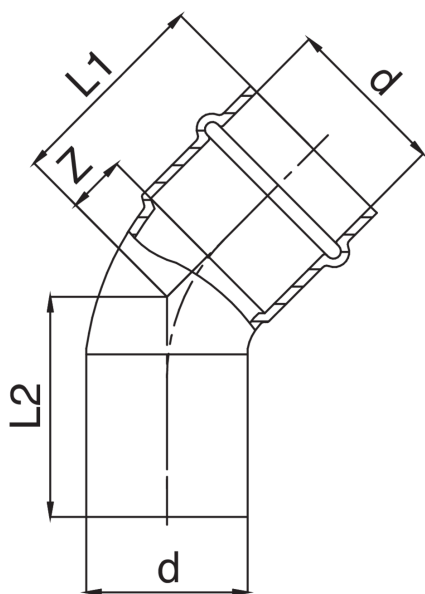

Courbe 45° M/F en cuivre.

Spécifications techniques

D	BAG	MASTER BOX	CODE	L1	L2	Z
12	10	250	RS9040012012000	25	26	7
15	10	200	RS9040015015000	29	30	7
18	10	150	RS9040018018000	31	32	8
22	10	100	RS9040022022000	34	36	10
28	5	60	RS9040028028000	38	40	13
35	5	40	RS9040035035000	43	45	17
42	5	20	RS9040042042000	53	55	17
54	1	10	RS9040054054000	68	70	28